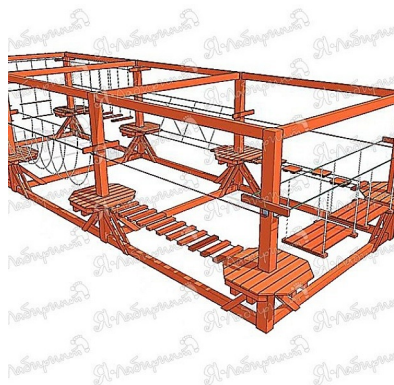

### Веревочный парк осминожка

Размер: 9,4x5x5  
Описание:

Цена  
**1 руб.**

### Верная плюс

Размер:  
Описание:

Цена  
**1 руб.**

### Веревочный парк 1

Размер: 10,6x5,4x3  
Описание:

Цена  
**576 000 руб.**

Верёвочные парки

Доставка в любую точку России и СНГ

**Веревочный парк 2**

Размер: 14,8x5,4x3  
Описание:

**Цена**  
**744 000 руб.**

**Веревочный парк 3**

Размер: 14,2x7,2x6  
Описание:

**Цена**  
**1 194 000 руб.**

**Веревочный парк 4**

Размер: 20,2x7,2x6  
Описание:

**Цена**  
**1 740 000 руб.**

Верёвочные парки

Доставка в любую точку России и СНГ