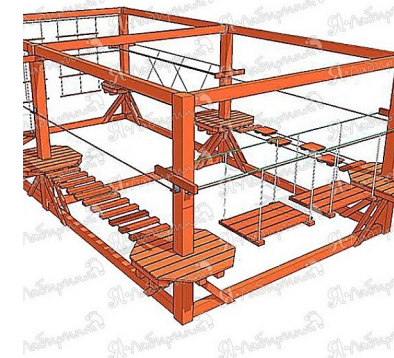

Веревочный парк 1

Размер: 10,6x5,4x3
Описание:

Цена
576 000 руб.