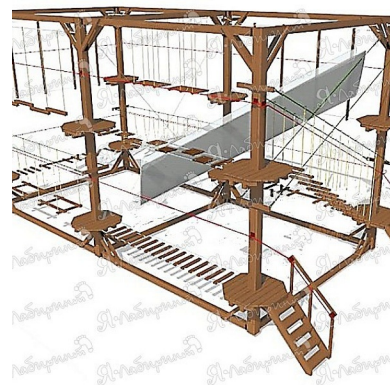

### Веревочный парк 1

Размер: 10,6x5,4x3  
Описание:

Цена  
**576 000 руб.**

Верёвочные парки

Доставка в любую точку России и СНГ

**Веревочный парк 2**

Размер: 14,8x5,4x3  
Описание:

**Цена**  
**744 000 руб.**

**Веревочный парк 3**

Размер: 14,2x7,2x6  
Описание:

**Цена**  
**1 194 000 руб.**

**Веревочный парк 4**

Размер: 20,2x7,2x6  
Описание:

**Цена**  
**1 740 000 руб.**

Верёвочные парки

Доставка в любую точку России и СНГ