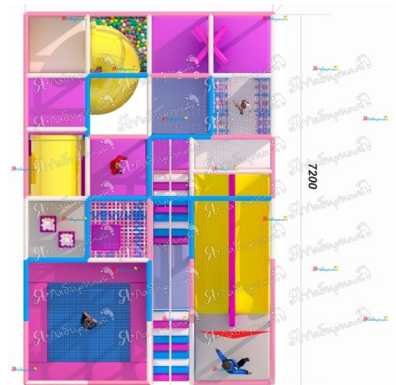

Лабиринты 21-30m2

Доставка в любую точку России и СНГ

Али Бай7

Размер: 6x4x3
Описание:

Цена

1 руб.